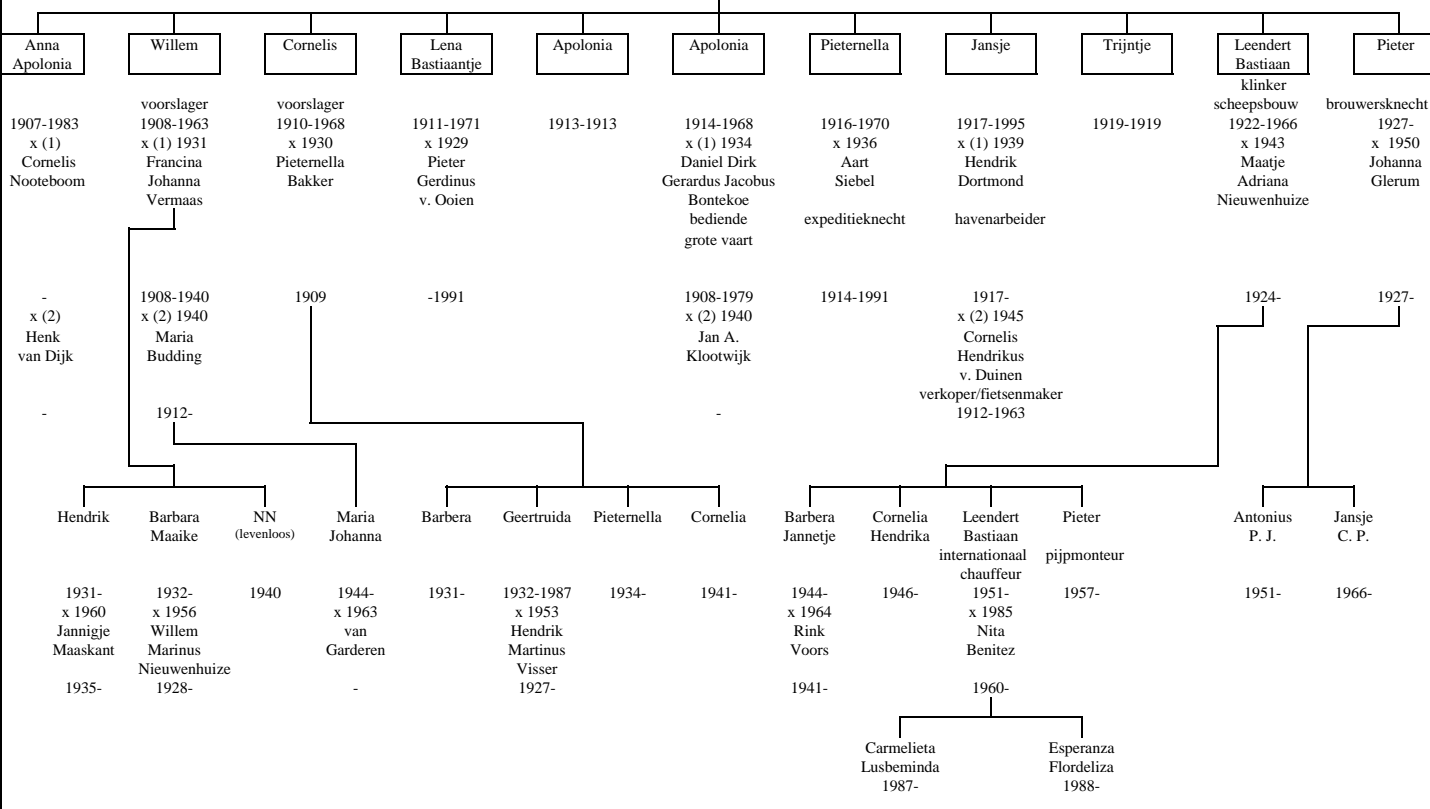

tabel
12C

**NAKOMELINGEN VAN KORSTIAAN HENDRIK MORET (1887-1955), IJZERWERKER/SJOUWERMAN
GEHUWD TE RIDDERKERK IN 1906 MET BARBERA VAN DEN BERG (1888-1928)
IN 1928 GEHUWD TE HENDRIK IDO AMBACHT MET LIJDIA VERSCHOOR (1897-1958)**

KINDEREN UIT HET 1^e HUWELIJK

KINDEREN UIT HET 2^e HUWELIJK